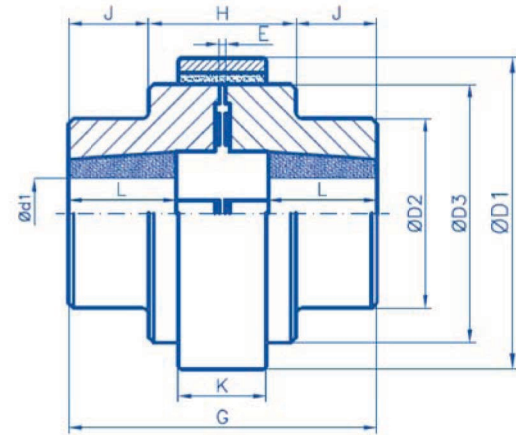

## SAMIFLEX COUPLING FOR TAPER BUSH

TYPE TB  
OUT SIDE

TYPE TBI  
IN SIDE

Size	Taper bush	MIN Ød1 mm.	MAX. Ød1 mm.	L mm.	G mm.	E mm.	K mm.	H mm.	D1 mm.	D2 mm.	D3 mm.	J mm.	M mm.
A1 - TB/TBI	1108	9	28	27	77	1,5	22	-	83	65	65	-	29
A2 - TB/TBI	1210	11	32	32	97	2,5	32	55	111	80	86	21	38
A3 - TB/TBI	1610	14	42	32	107	2,5	42	65	144	85	116	21	38
A4 - TB/TBI	2012	14	50	38	130	3,5	51	85	182	110	150	22	42
A45 - TB/TBI	2517	16	60	50	158	3,5	55	93	202	125	170	32	50
A5 - TB/TBI	3020	25	75	56	173	3,5	59	101	225	140	190	36	55
A6 - TB	3535	35	90	95	259	3,5	67	119	265	180	233	70	67
A7 - TB	4040	40	100	107	292	4	75	134	306	205	267	79	70