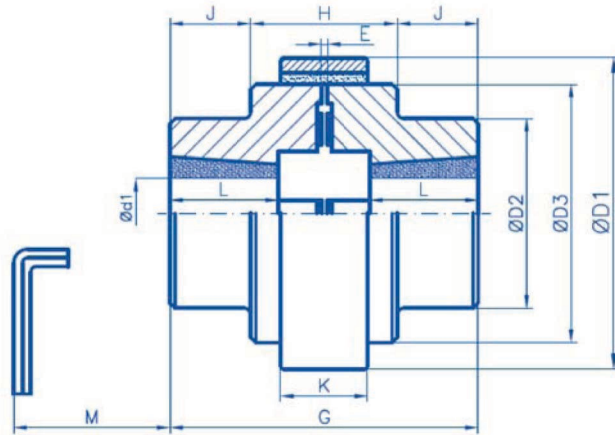

## SAMIFLEX COUPLING FOR TAPER BUSH

TYPE TB  
OUT SIDE

TYPE TBI  
IN SIDE

Size	Taper bush	MIN Ød1 mm.	MAX. Ød1 mm.	L mm.	G mm.	E mm.	K mm.	H mm.	D1 mm.	D2 mm.	D3 mm.	J mm.	M mm.
A1 - TB/TBI	1108	9	28	27	77	1,5	22	-	83	65	65	-	29
A2 - TB/TBI	1210	11	32	32	97	2,5	32	55	111	80	86	21	38
A3 - TB/TBI	1610	14	42	32	107	2,5	42	65	144	85	116	21	38
A4 - TB/TBI	2012	14	50	38	130	3,5	51	85	182	110	150	22	42
A45 - TB/TBI	2517	16	60	50	158	3,5	55	93	202	125	170	32	50
A5 - TB/TBI	3020	25	75	56	173	3,5	59	101	225	140	190	36	55
A6 - TB	3535	35	90	95	259	3,5	67	119	265	180	233	70	67
A7 - TB	4040	40	100	107	292	4	75	134	306	205	267	79	70